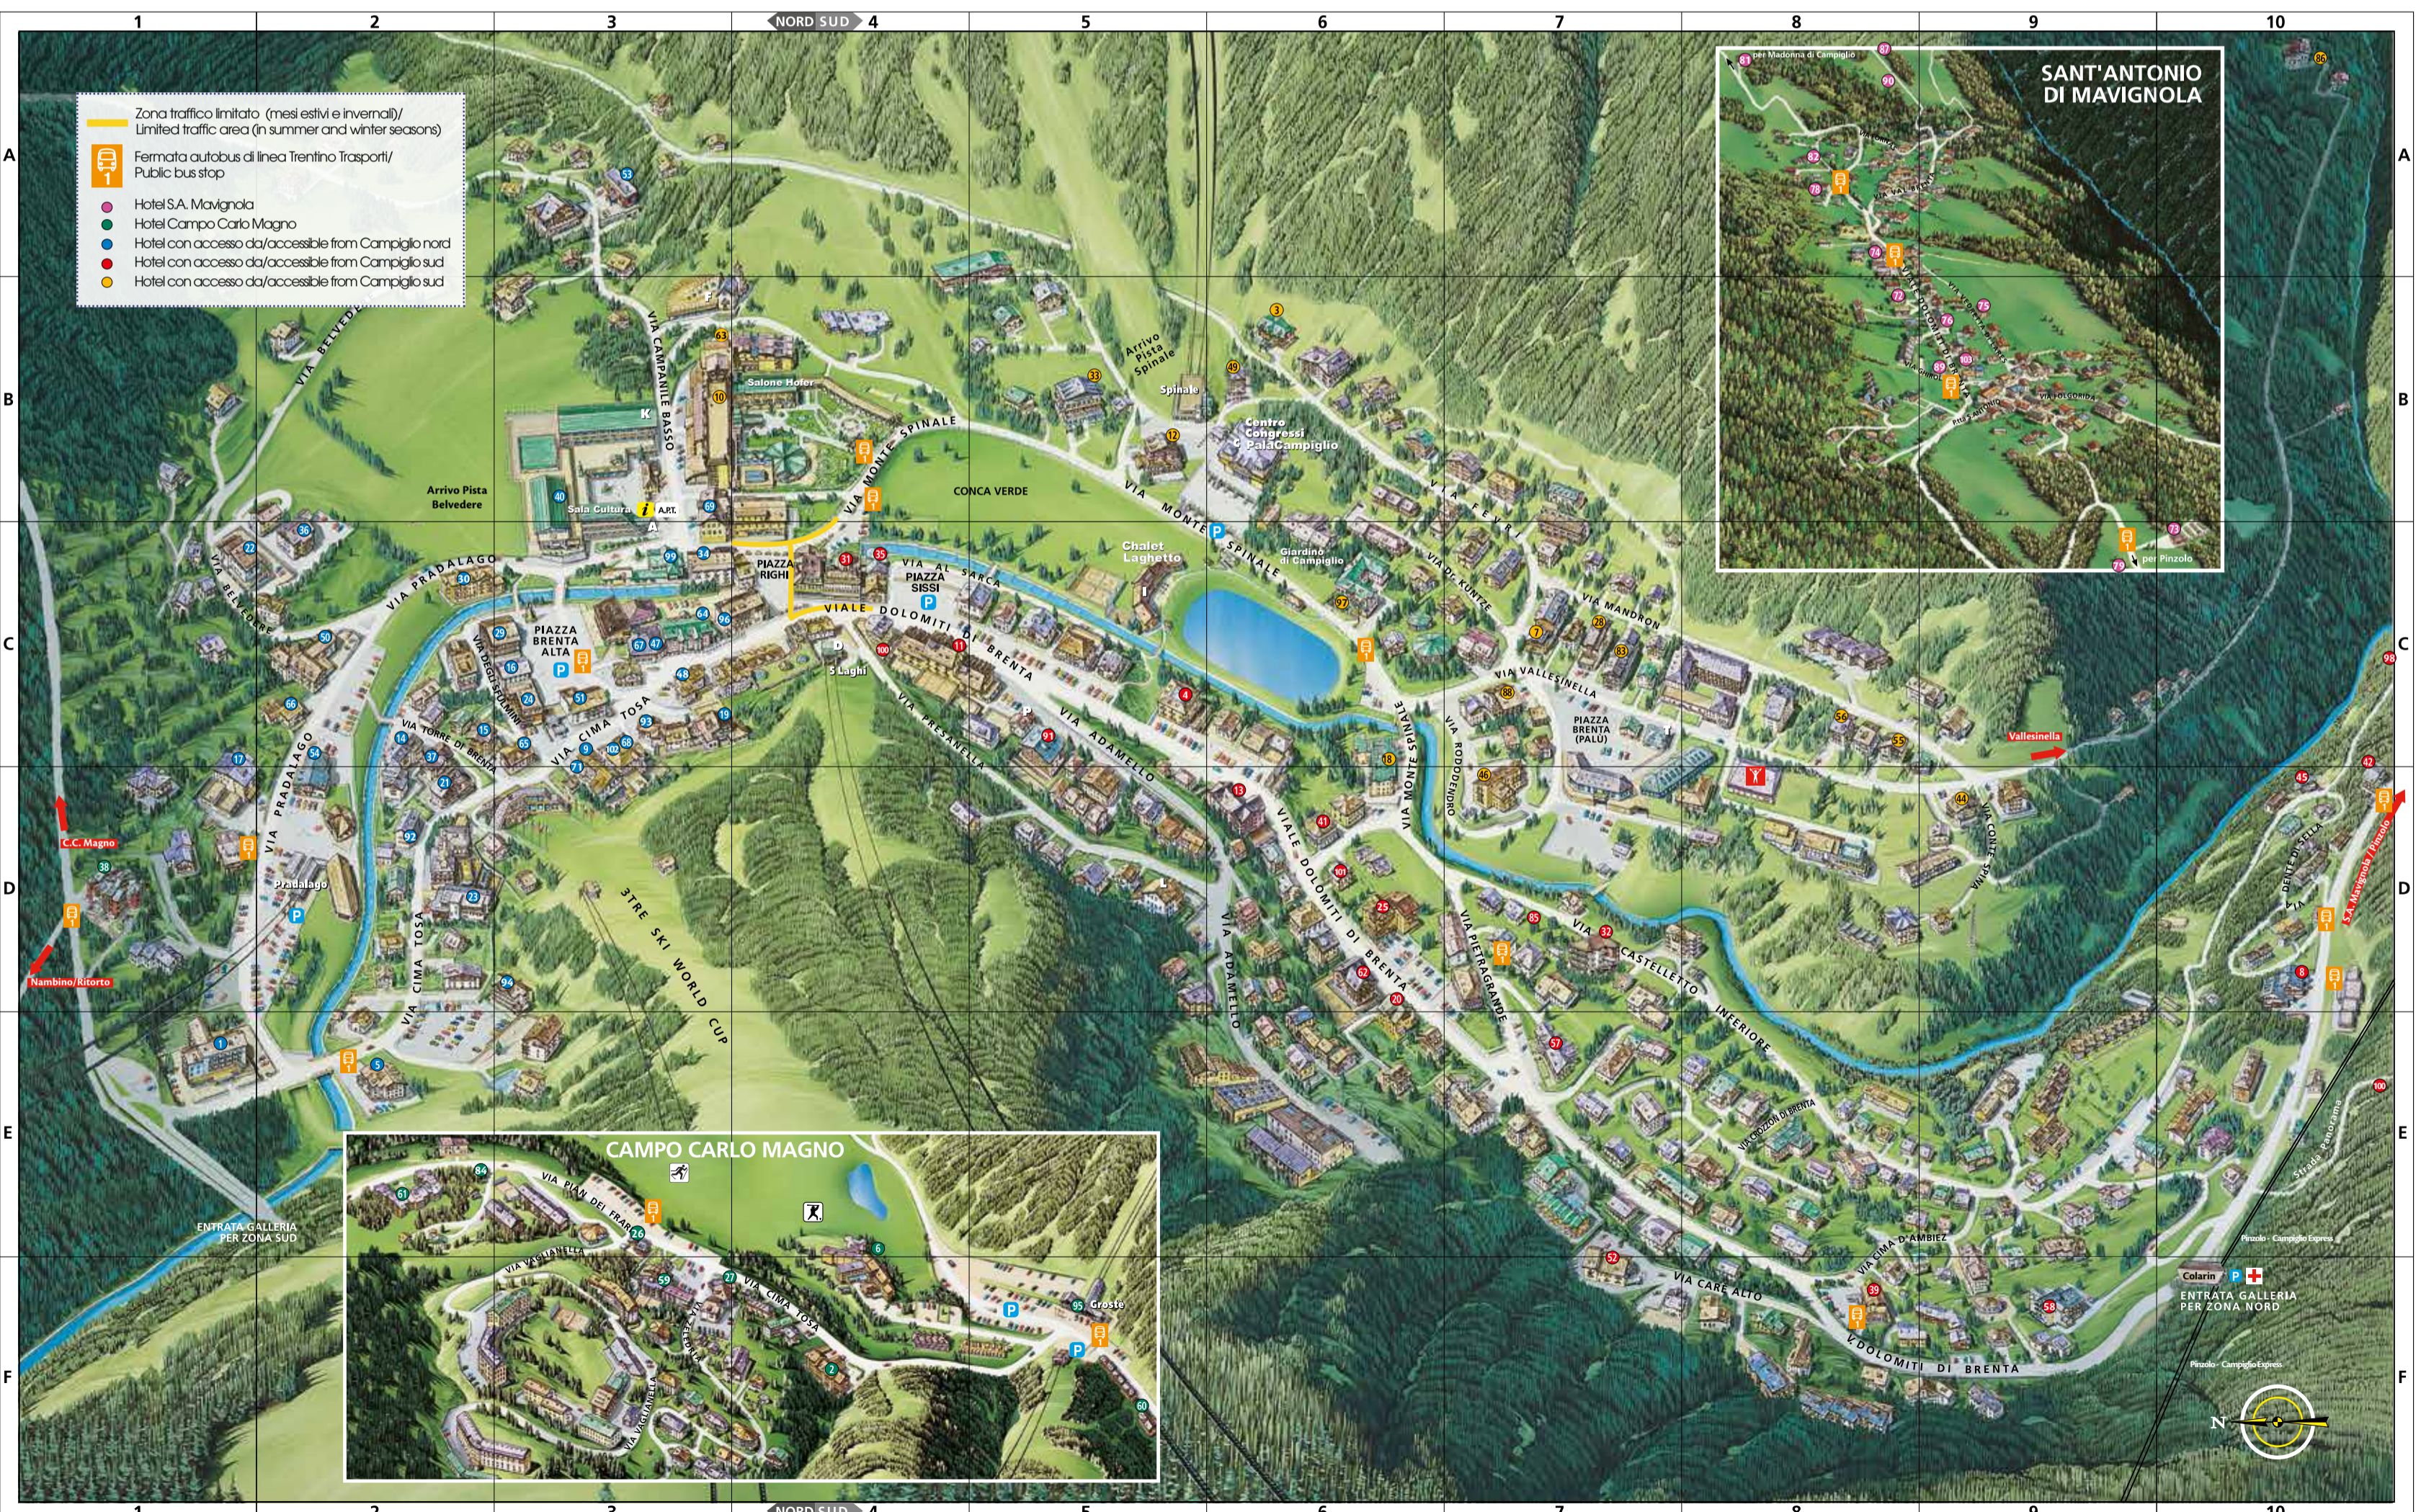

RISTORANTI GOURMET/GOURMET RESTAURANTS

Ristorante Casa del Campo - 0465 443130 E-3

Ristorante Da Alfiero - 0465 440117 C-7

Ristorante Dolomieu - 0465 443191 D-7

Ristorante Gourmet Due Pini - 0465 441033 B-6

Ristorante Gallo Cedrone - 0465 441013 E-1

Ristorante Il Convivio - 0465 440100 D-6

Ristorante Stube Hermitage - 0465 441558 D-10

Ristorante Zanolini - 0465 440772 C-7

RISTORANTI-PIZZERIA/RESTAURANTS-PIZZERIA/RESTAURANTS UND PIZZERIA

Ristorante Pizzeria Antico Foculare - 0465 441686 D-6

Ristorante Pizzeria Belvedere - 0465 440396 C-3

Ristorante Pizzeria Le Roi - 0465 443075 C-3

Ristorante Pizzeria Pappaglio - 0465 442717 E-6

Ristorante Pane, Amore e Fantasia - 339 6418664 C-6

Home Style Alpine Mood - 340 2518422 D-5

TAXI (Autonoleggio con conducente)

Autocampiglio snc - 337 838115

Autoservizi Mirco Zuccati snc - 339 1901106

Officina Pollini & Chiodega - 0465 441284 C-5

Taxi Autonoleggio Bacca Marco - 335 8189510

Taxi Bondati - 335 237925

Taxi Buccella Maggi - 347 6058964

Taxi Service - 345 4514396 (334 2789100 per servizio notturno)

Taxi Zane Davide - 336 539787

WiFi B-3/B-5/C-3/C-4/C-5/C-7

ELENCO DELLE VIE / ROADS

A

VIA ADAMELLO C-5

VIA AL SARCA C-4

VIA ARZUDICA ALBERTO D-6

B

VIA BELVEDERE C-1

VIA BRUNO E NELLA DETASSI E-9/E-10

PIAZZA BRENTA ALTA C-3

PIAZZA BRENTA (PALU') C-7

C

VIA CAMPANILE BASSO B-3

VIA CARÉ ALTO F-8

VIA CASTELLETO INFERIORE D-7

VIA CIMA D'AMBIEZ E-8

VIA CIMA TOSA C-3/F-4

VIA CONTE SPINA D-9

VIA CROZZON DI BRENTA E-8

D

VIA DEGLI SFUMINI C-3

VIA DENTE DI SELLA D-10

VIAE DOLOMITI DI BRENTA C-4/B-9

VIA DR. KINZE C-7

PIAZZA DOLOMITI C-4

E

VIA FEVRI B-7

VIA FOLGORIDA B-9

VIA FORNAS A-8

VIA FRA RAIMONDO B-5

VIA F. JOSEPH OESTERREICHER B-5

F

VIA GHIROLDI B-9

M

VIA MANDRON C-7

VIA MONTE SPINALE B-4

P

PIAZZETTA PRINCESSA VALERIA B-6

VIA PIAN DEI FRARI E-3

VIA PIETRAGRANDE D-7

VIA PRADALAGO C-2

VIA PRASANELLA C-4

R

Caré Campiglio - 0465 442746 C-4

Café D'Or - 393 182000 B-3

La Stube di Franz Joseph - 0465 440875 C-4

Majestic Lounge - 0465 441080 C-4

Piano 54 - 340 7914589 B-4

S

PIAZZETTA SANTANTONIO B-9

T

VIA TORRE DEL BRENTA C-2

V

VIA VAGLIANELLA F-3

VIA VALLESINELLA C-7

VIA VEDRETTA DI LARES B-9

Z

VIA ZELEDRIA F-3